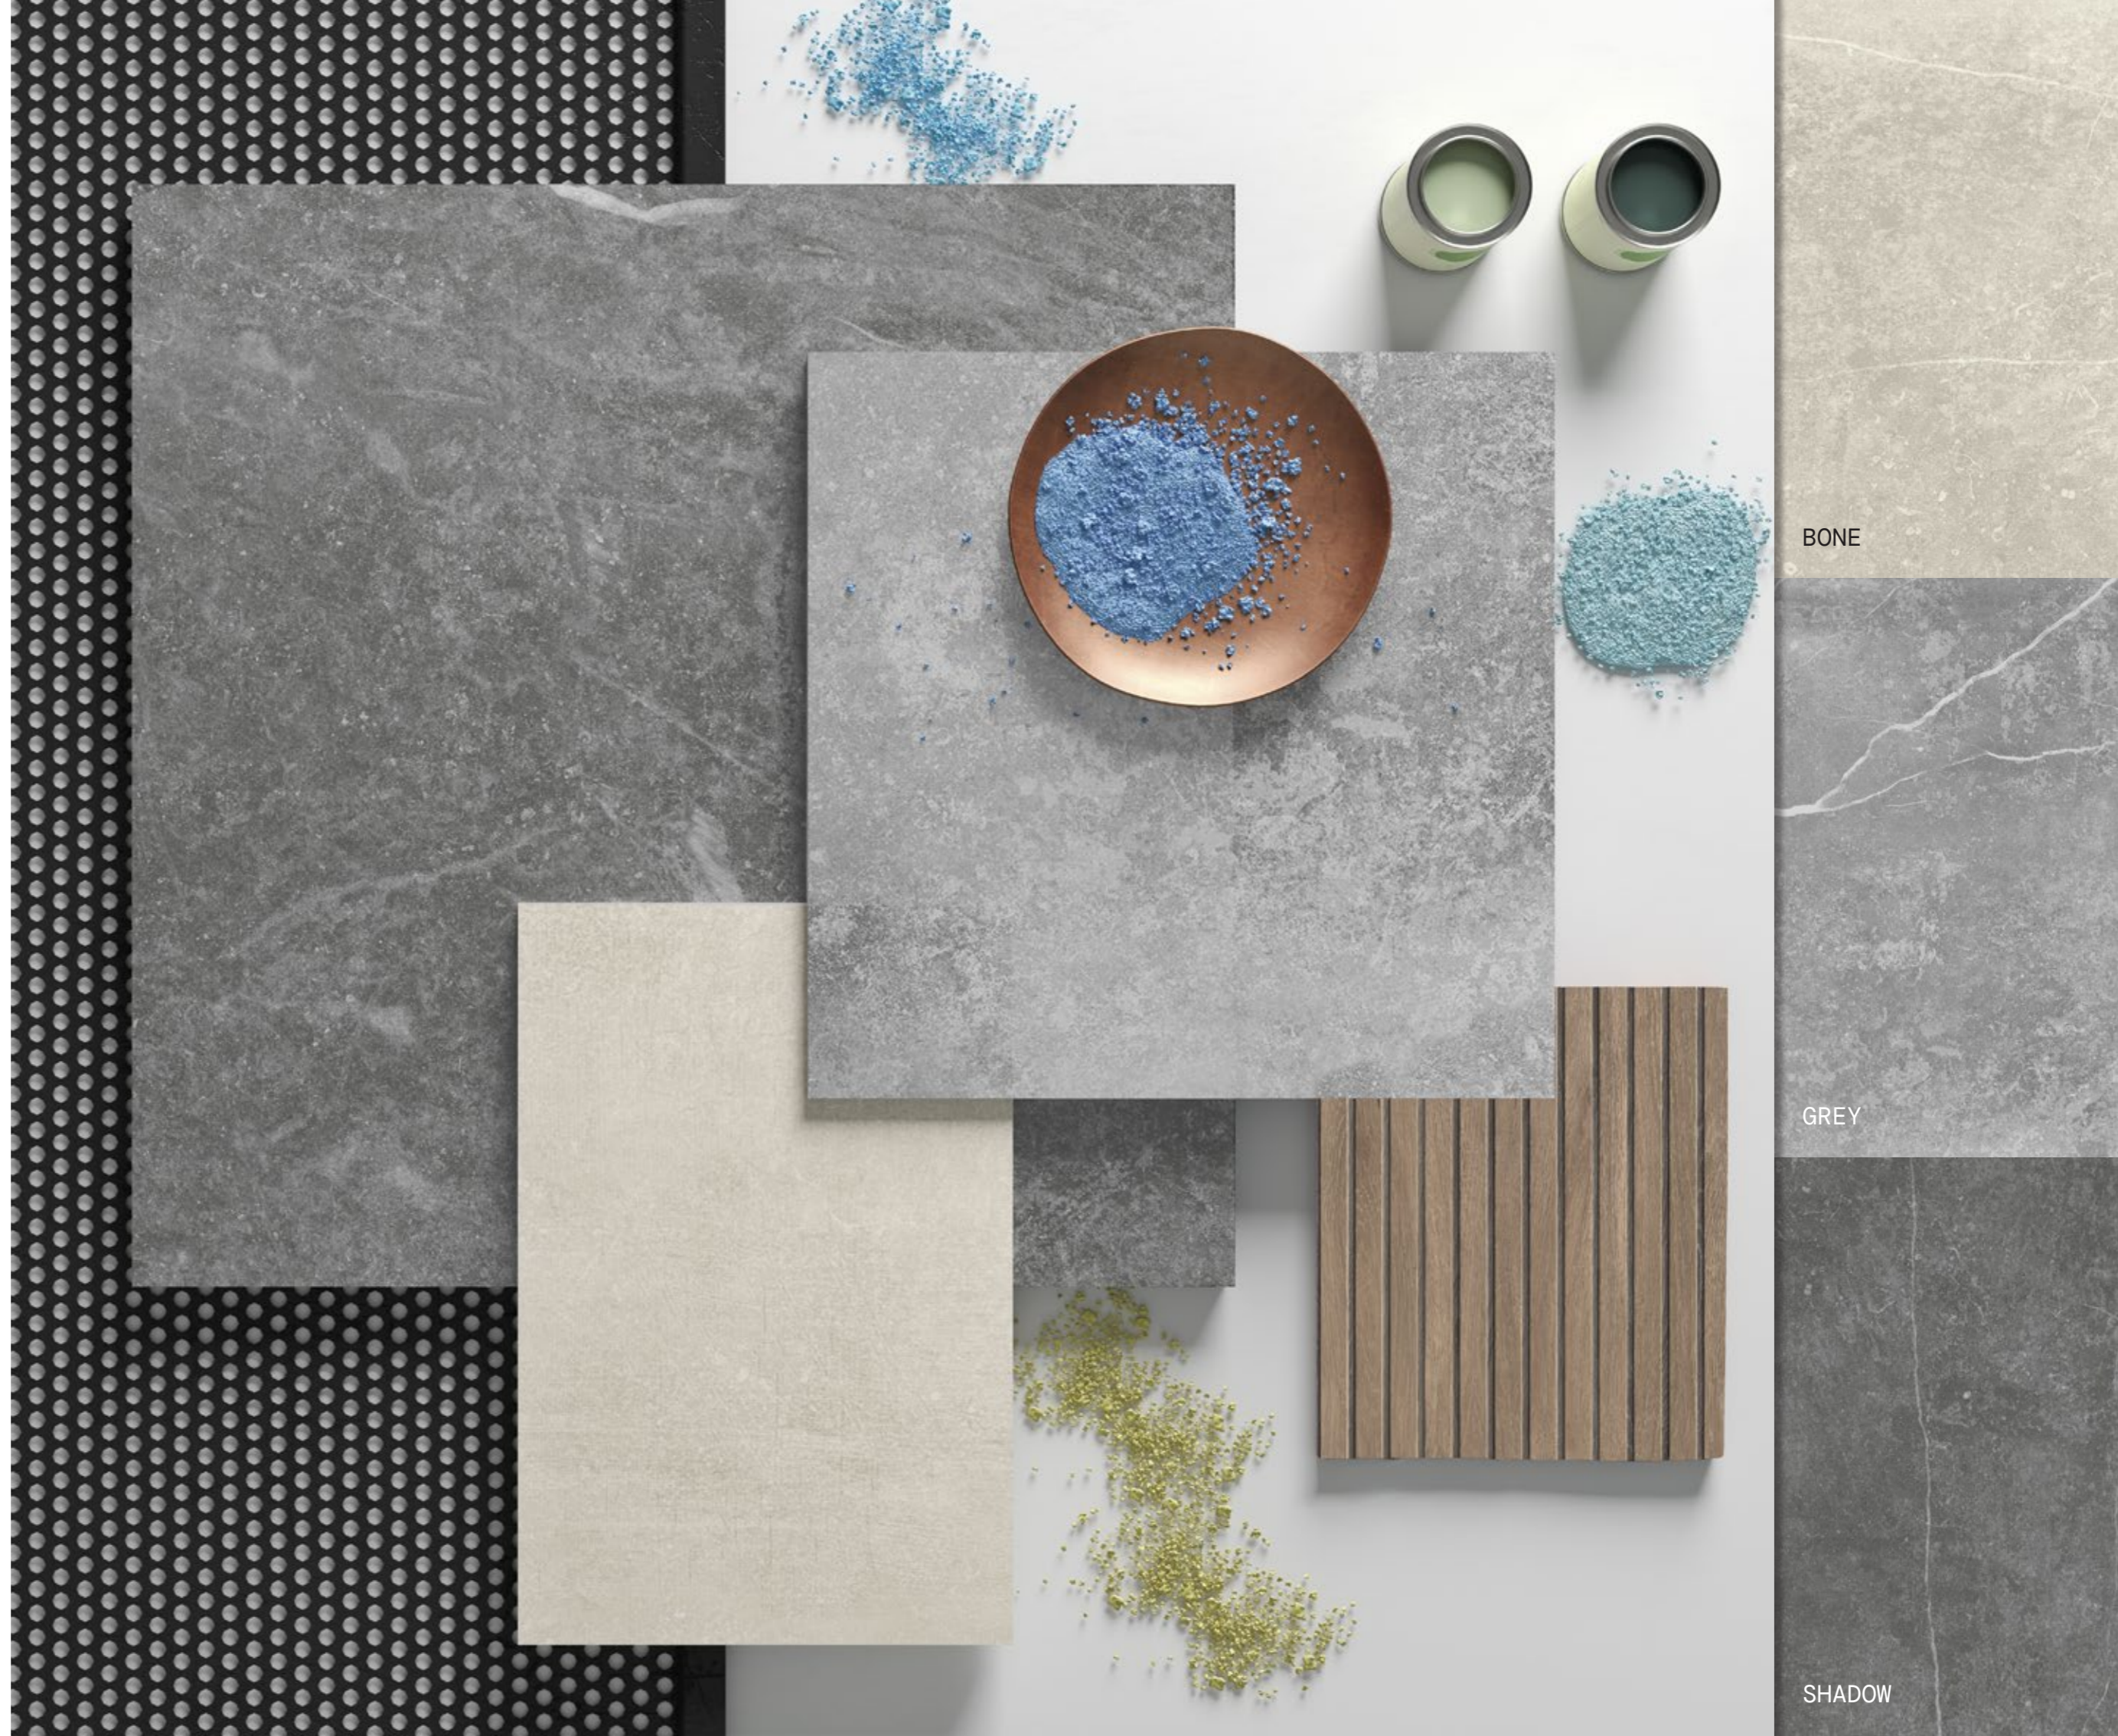

Kainos

fusion stone

Disponibile
Available
pg.536

FORMATOS (cm · pulgadas) Formats (cm · inches)	DESILIZAMIENTO Coefficient of friction
90 x 90 [®] · 35,4" x 35,4"	R10 / CLASE 1
59,5 x 119,2 [®] · 23,4" x 46,9"	R10 / CLASE 1
59,5 x 119,2 [®] Estratos · 23,4" x 46,9"	-
59,5 x 59,5 [®] · 23,4" x 23,4"	R10 / CLASE 1
59,5 x 59,5 [®] Grip + · 23,4" x 23,4"	R11 / C / CLASE 3
60 x 60 [®] Duplo Grip + · 23,6" x 23,6"	R11 / C / CLASE 3
29,5 x 59,5 [®] · 11,6" x 23,4"	R10 / CLASE 1
29,5 x 59,5 [®] Holos · 11,6" x 23,4"	-
30 x 30 Mosaico · 11,8" x 11,8"	-
30 x 30 Tesela · 11,8" x 11,8"	-
9,7 x 90 Rodapié · 3,82" x 35,4"	-
9,7 x 59,5 Rodapié · 3,82" x 23,4"	-

V3 Variación cromática media
Moderate colour variation

G3 Variación gráfica media
Moderate graphic variation

BONE

GREY

SHADOW

Kainos

Kainos Bone
59,5 x 119,2^R

220783 M83